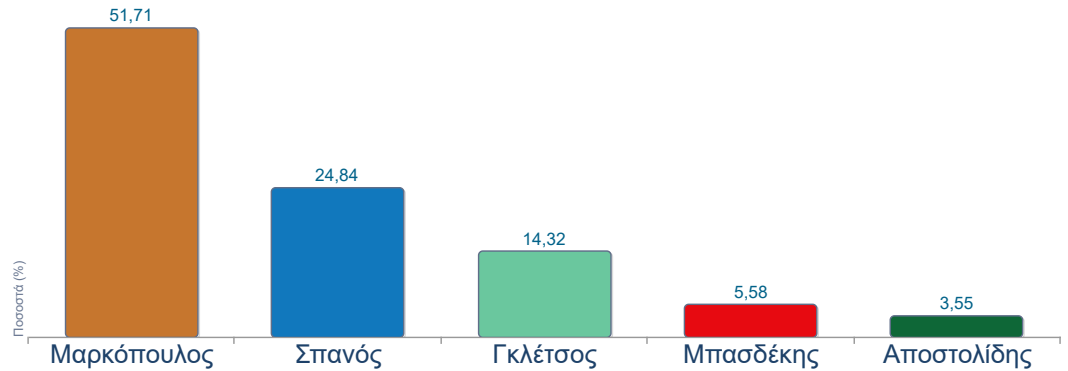

**Σημείωση:** Τα αποτελέσματα που εμφανίζονται αντλούνται από την εφαρμογή του ΥΠ.Ε.Σ.

Σε 3 από 3 εκλ. τμήματα

100,00%

 ΒΟΙΩΤΙΑΣ » ΤΑΝΑΓΡΑΣ » ΟΙΝΟΦΥΤΩΝ » ΑΓΙΟΣ ΘΩΜΑΣ

Περιφερειακές εκλογές 08 Οκτωβρίου 2023 (Α' ΓΥΡΟΣ) / © 2012-2023 Περιφέρεια Στερεάς Ελλάδας - Δ/ση Διαφάνειας & Ηλεκτρονικής Διακυβέρνησης

### Ενσωμάτωση

**Τελευταία Ενημέρωση**  
09-10-2023 08:24:15

Σε 3 από 3 100,00%

<b>Εγγεγραμμένοι</b>	1.140	
<b>Ψήφισαν</b>	842	<b>73,86%</b>
<b>Έγκυρα</b>	789	<b>93,71%</b>
<b>Άκυρα</b>	28	<b>3,33%</b>
<b>Λευκά</b>	25	<b>2,97%</b>
<b>Αποχή</b>	298	<b>26,14%</b>