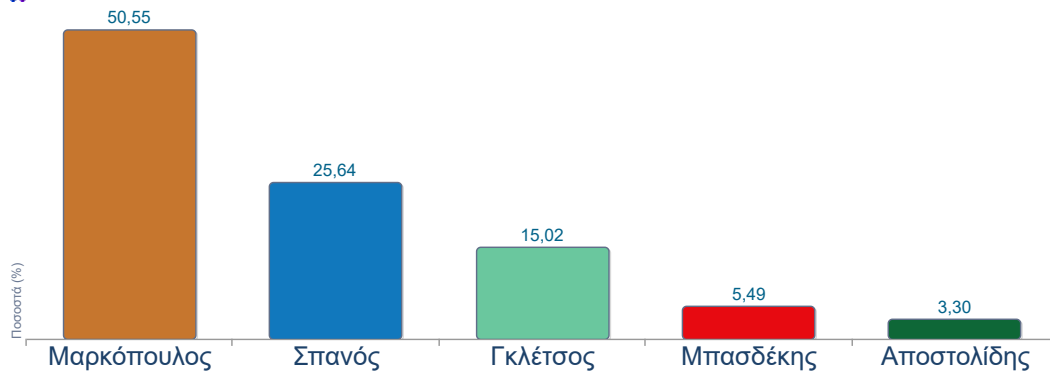

Σημείωση: Τα αποτελέσματα που εμφανίζονται αντλούνται από την εφαρμογή του ΥΠ.Ε.Σ.

Σε 1 από 1 εκλ. τμήματα

100,00%

ΒΟΙΩΤΙΑΣ » ΤΑΝΑΓΡΑΣ » ΟΙΝΟΦΥΤΩΝ » ΑΓΙΟΣ ΘΩΜΑΣ » 228ο

Περιφερειακές εκλογές 08 Οκτωβρίου 2023 (Α' ΓΥΡΟΣ) / © 2012-2023 Περιφέρεια Στερεάς Ελλάδας - Δ/ση Διαφάνειας & Ηλεκτρονικής Διακυβέρνησης

Ενσωμάτωση

Τελευταία Ενημέρωση
08-10-2023 21:43:33

Σε 1 από 1 100,00%

Εγγεγραμμένοι	398	
Ψήφισαν	293	73,62%
Έγκυρα	273	93,17%
Άκυρα	11	3,75%
Λευκά	9	3,07%
Αποχή	105	26,38%

Συνδυασμός

Συνδυασμός	Ποσοστό	Ψήφοι
 ΜΑΡΚΟΠΟΥΛΟΣ Κ. - ΣΤΕΡΕΑ ΠΕΡΙΦΕΡΕΙΑ	50,55%	138
 ΣΠΑΝΟΣ Φ. - ΕΠΙΜΕΝΟΥΜΕ ΣΤΗΝ ΚΑΡΔΙΑ ΤΗΣ ΕΛΛΑΔΑΣ	25,64%	70
 ΓΚΛΕΤΣΟΣ Α. - Ενωτική Περιφερειακή Κίνηση Απόστολος Γκλέτσος	15,02%	41
 ΜΠΑΣΔΕΚΗΣ Κ. - ΛΑΪΚΗ ΣΥΣΠΕΙΡΩΣΗ ΣΤΕΡΕΑΣ ΕΛΛΑΔΑΣ	5,49%	15
 ΑΠΟΣΤΟΛΙΔΗΣ Λ. - ΠΑΤΡΙΔΑ ΜΑΣ Η ΣΤΕΡΕΑ	3,30%	9